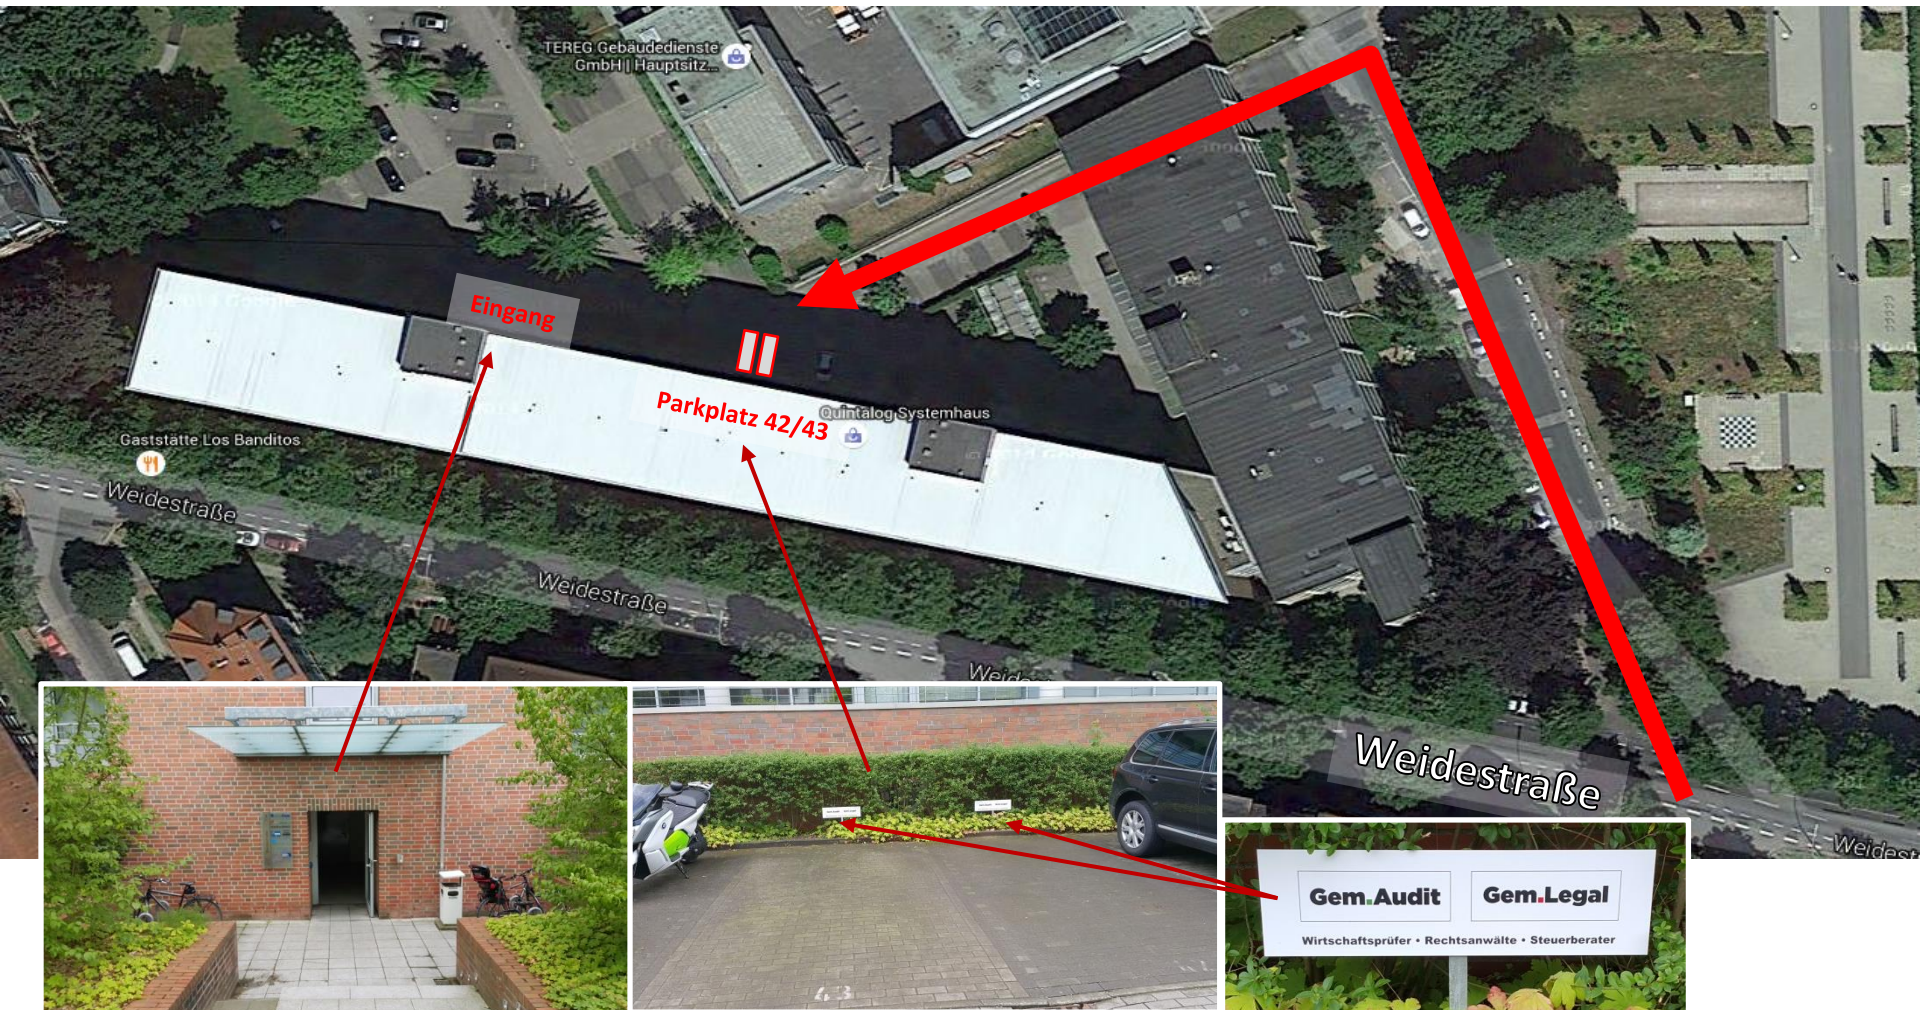

Parkplätze Weidestraße 134

- Die Parkplätze befinden sich hinter dem Gebäudekomplex „Weidestraße 134 – 126“
- Man fährt rechts vom Gebäude Weidestrasse 126 in die Einfahrt zwischen „Kita Flohkiste“ und „Johannes Prassek Park“ hinein
- Nach 50 m links durch die erste Tor-Einfahrt, dann geradeaus weiter
- Nach 50 m fährt man direkt auf die Mandanten-Parkplätze zu - beschriftet mit „Gem-Audit / Gem-Legal“ (Nr. 42 und 43)
- Ein paar Meter weiter rechts von den Parkplätzen befindet sich der rückwärtige Eingang mit Fahrstuhl

Anreise via ÖPNV